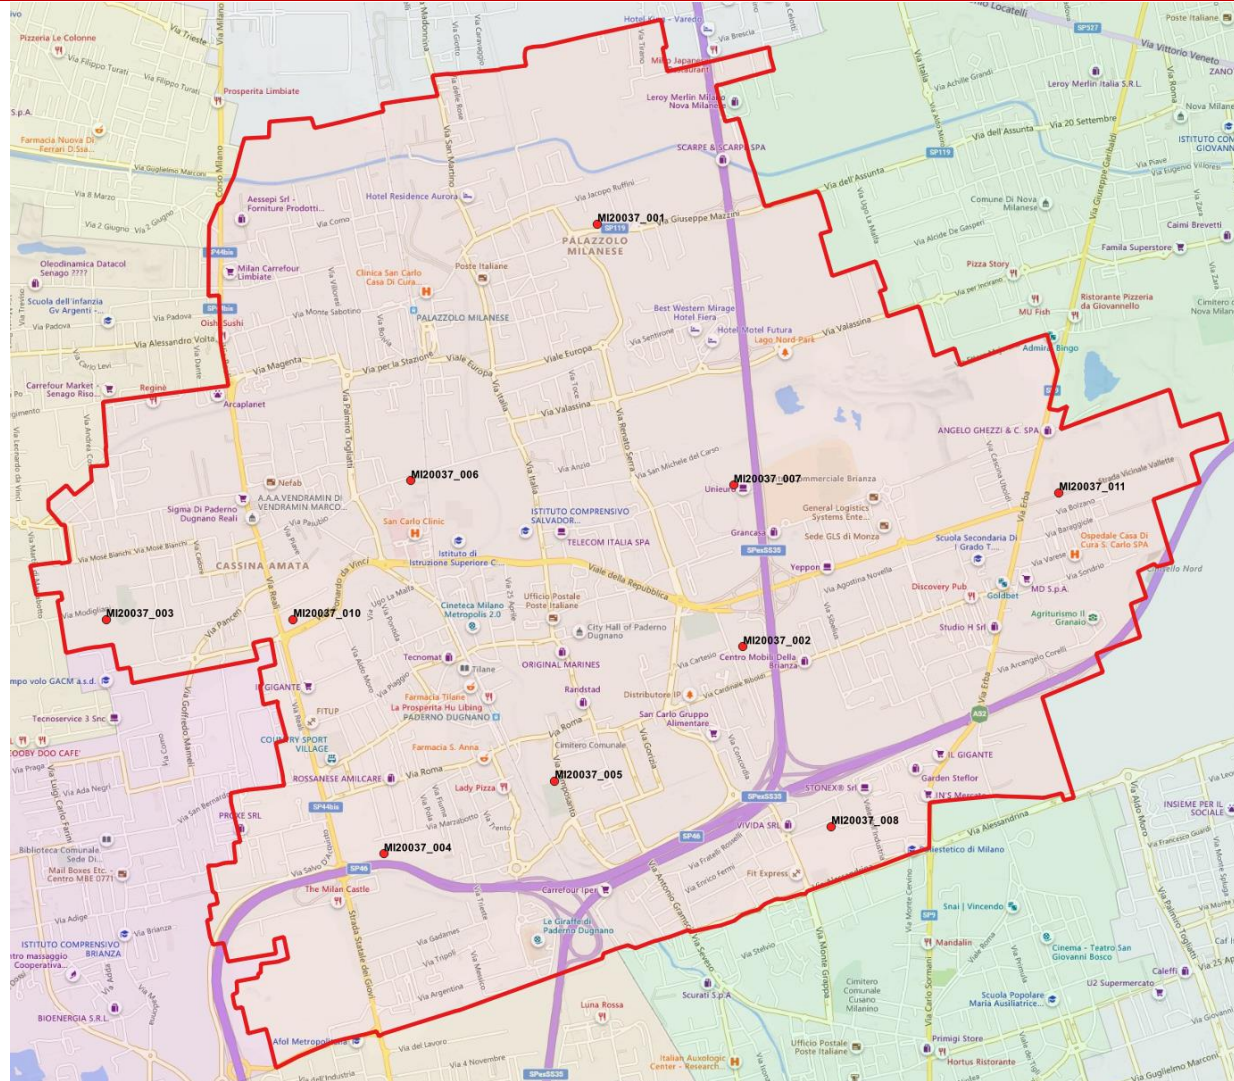

Piano Comunale Paderno Dugnano 2023/2024

PIANO DI LOCALIZZAZIONE

COMUNE DI PADERNO DUGNANO

Legenda

— Autostrade

SCALA 1:20000