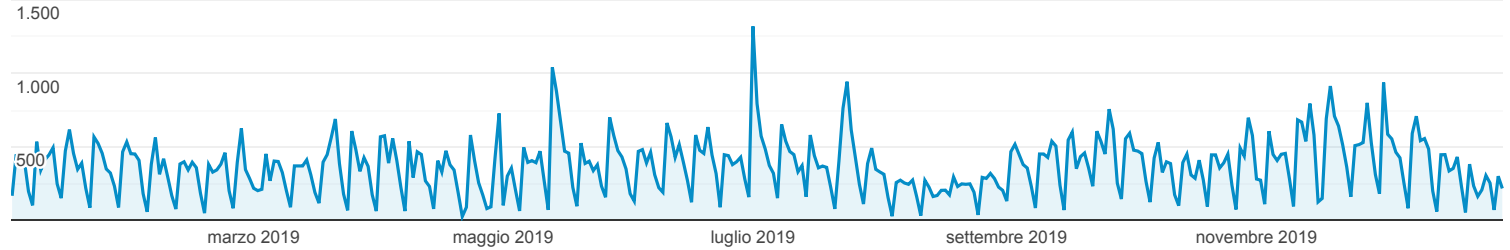

Dettaglio contenuti

TUTTI » LIVELLO 1 PERCORSO PAGINA: /servizi_online/

1 gen 2019 - 31 dic 2019

Tutti gli utenti
10,83% Visualizzazioni di pagina

Esplorazione

Visualizzazioni di pagina

Livello 2 percorso pagina	Visualizzazioni di pagina	Visualizzazioni di pagina uniche	Tempo medio sulla pagina	Frequenza di rimbalzo	% uscita
	133.452 % del totale: 10,83% (1.232.117)	98.714 % del totale: 11,98% (823.733)	00:00:45 Media per vista: 00:01:06 (-31,83%)	38,86% Media per vista: 42,79% (-9,19%)	13,45% Media per vista: 25,73% (-47,75%)
1. /bandi_gara/	58.395 (43,76%)	50.548 (51,21%)	00:00:18	26,38%	4,56%
2. /servizi_comunali/	39.845 (29,86%)	24.461 (24,78%)	00:01:11	47,34%	19,13%
3. /consiglio_comunale_online/	14.551 (10,90%)	9.273 (9,39%)	00:01:23	64,18%	24,55%
4. /	11.051 (8,28%)	7.030 (7,12%)	00:00:40	18,76%	13,33%
5. /filo_diretto/	6.481 (4,86%)	4.951 (5,02%)	00:01:52	54,31%	33,42%
6. /serv_sms_newsletter/	1.672 (1,25%)	1.065 (1,08%)	00:00:45	46,67%	24,34%
7. /albo_pretorio/	1.438 (1,08%)	1.367 (1,38%)	00:00:03	15,32%	2,57%
8. /10271-12search-1304_2019.html	2 (0,00%)	2 (0,00%)	00:00:08	0,00%	0,00%
9. /10271-12search-1301_2020.html	1 (0,00%)	1 (0,00%)	00:00:05	0,00%	0,00%
10. /10271-12search-1305_2019.html	1 (0,00%)	1 (0,00%)	00:00:09	0,00%	0,00%