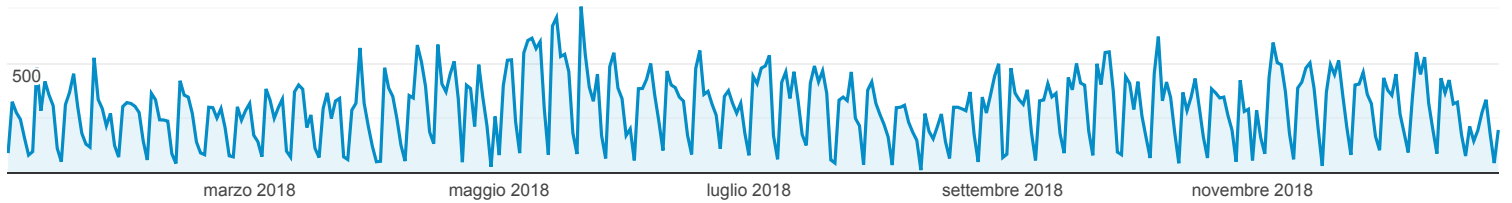

Dettaglio contenuti

TUTTI » LIVELLO 1 PERCORSO PAGINA: /servizi_online/

1 gen 2018 - 31 dic 2018

Tutti gli utenti
11,10% Visualizzazioni di pagina

Esplorazione

Visualizzazioni di pagina

1.000

Livello 2 percorso pagina	Visualizzazioni di pagina	Visualizzazioni di pagina uniche	Tempo medio sulla pagina	Frequenza di rimbalzo	% uscita
	107.902 % del totale: 11,10% (972.180)	78.652 % del totale: 11,85% (663.477)	00:00:40 Media per vista: 00:01:02 (-35,16%)	38,52% Media per vista: 44,24% (-12,93%)	11,91% Media per vista: 26,83% (-55,62%)
1. /bandi_gara/	51.349 (47,59%)	41.471 (52,73%)	00:00:24	29,43%	6,05%
2. /servizi_comunali/	29.647 (27,48%)	18.817 (23,92%)	00:00:51	47,13%	14,50%
3. /consiglio_comunale_online/	8.881 (8,23%)	5.543 (7,05%)	00:01:15	63,21%	21,17%
4. /	8.733 (8,09%)	5.478 (6,96%)	00:00:32	14,01%	11,97%
5. /filo_diretto/	6.223 (5,77%)	4.764 (6,06%)	00:01:50	56,22%	33,02%
6. /albo_pretorio/	1.979 (1,83%)	1.832 (2,33%)	00:00:47	42,06%	14,25%
7. /serv_sms_newsletter/	1.059 (0,98%)	727 (0,92%)	00:00:47	38,69%	16,34%
8. /bandi_emgara/	6 (0,01%)	1 (0,00%)	00:00:04	0,00%	0,00%
9. /sms_newsletter/	6 (0,01%)	2 (0,00%)	00:01:29	0,00%	16,67%
10. /people/	4 (0,00%)	3 (0,00%)	00:01:02	100,00%	25,00%