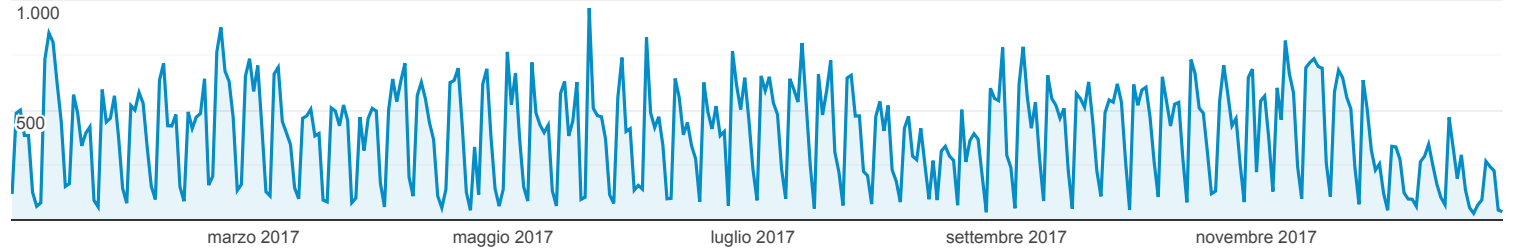

Dettaglio contenuti

TUTTI » LIVELLO 1 PERCORSO PAGINA: /servizi_online/

1 gen 2017 - 31 dic 2017

Tutti gli utenti
14,74% Visualizzazioni di pagina

Esplorazione

Visualizzazioni di pagina

| Livello 2 percorso pagina | Visualizzazioni di pagina | Visualizzazioni di pagina uniche | Tempo medio sulla pagina | Frequenza di rimbalzo | % uscita |
|------------------------------------------------|--------------------------------------------------------|--------------------------------------------------------|--------------------------------------------------------------|----------------------------------------------------------|----------------------------------------------------------|
| | 142.721 % del totale: 14,74% (968.079) | 102.686 % del totale: 15,64% (656.715) | 00:00:46 Media per vista: 00:01:00 (-23,29%) | 35,14% Media per vista: 44,90% (-21,73%) | 12,87% Media per vista: 26,24% (-50,95%) |
| 1. /albo_pretorio/ | 64.496 (45,19%) | 50.056 (48,75%) | 00:00:40 | 21,76% | 10,65% |
| 2. /bandi_gara/ | 36.168 (25,34%) | 24.084 (23,45%) | 00:00:46 | 42,68% | 11,73% |
| 3. /servizi_comunali/ | 23.570 (16,51%) | 15.600 (15,19%) | 00:00:49 | 55,30% | 15,38% |
| 4. / | 6.376 (4,47%) | 4.286 (4,17%) | 00:00:28 | 10,34% | 8,45% |
| 5. /filo_diretto/ | 5.499 (3,85%) | 4.222 (4,11%) | 00:01:56 | 54,04% | 30,64% |
| 6. /consiglio_comunale_online/ | 5.442 (3,81%) | 3.580 (3,49%) | 00:01:13 | 63,69% | 22,49% |
| 7. /serv_sms_newsletter/ | 1.127 (0,79%) | 821 (0,80%) | 00:00:49 | 45,24% | 16,15% |
| 8. /albo_pretorio | 27 (0,02%) | 22 (0,02%) | 00:00:24 | 0,00% | 0,00% |
| 9. /modulistica/ | 7 (0,00%) | 7 (0,01%) | 00:00:08 | 16,67% | 14,29% |
| 10. /verbali_qt/ | 3 (0,00%) | 2 (0,00%) | 00:00:35 | 50,00% | 33,33% |