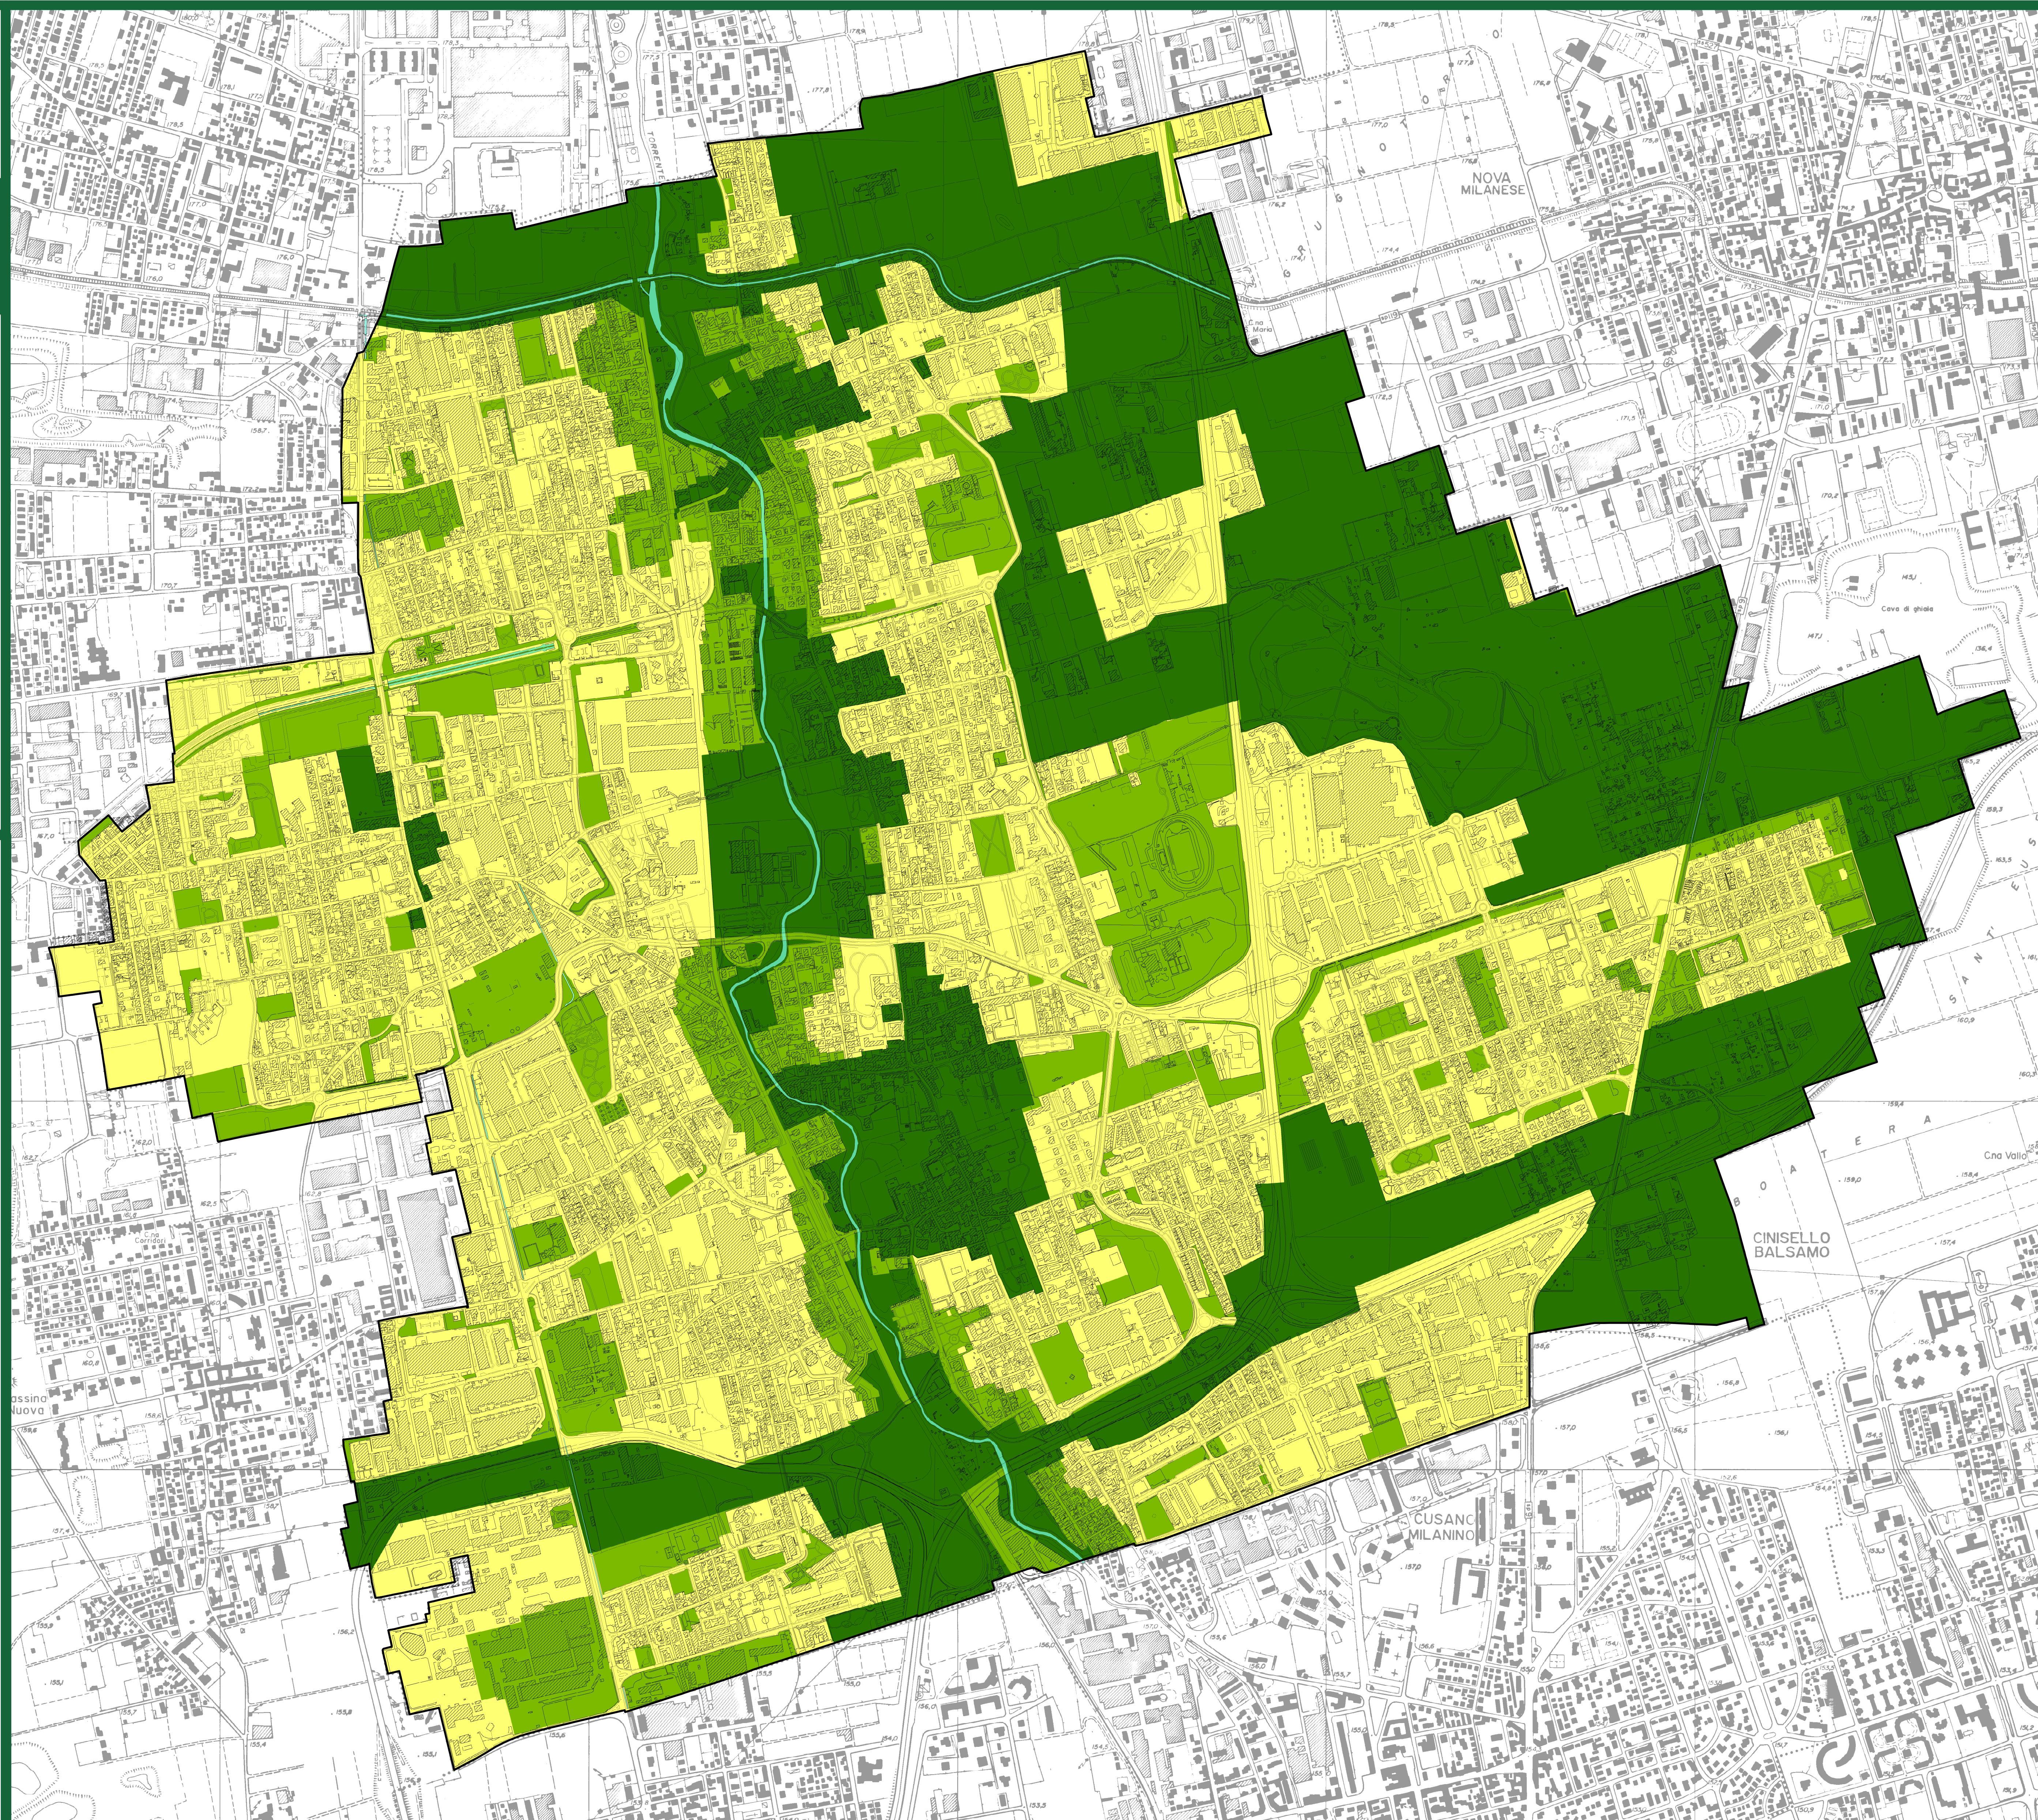

PIANO DI GOVERNO DEL TERRITORIO

PdR3. Sensibilità paesaggistica

intero territorio
scala 1:7500
Ottobre 2014

Approvato con delibera di CC nr 32 del 13/06/2013 | Pubblicato sul BURL nr 30 del 24/07/2013
Integrato con:
- Delibera di CC nr 58 del 28/10/2014 "Approvazione rettifiche e correzioni errori materiali sugli atti costituenti il Piano di Governo del Territorio"

il Sindaco
Marco Alparone

l'Assessore
Gianluca Bogani

il Segretario Generale/Direttore del Settore Pianificazione del territorio
dott.ssa Franceschina Bonanata

collaborazione
Arch. Kristiana D'Agnoletto

classi di sensibilità paesaggistica

- classe 5 molto elevata
- classe 4 elevata
- classe 3 media
- classe 2 bassa

reticolo idrografico