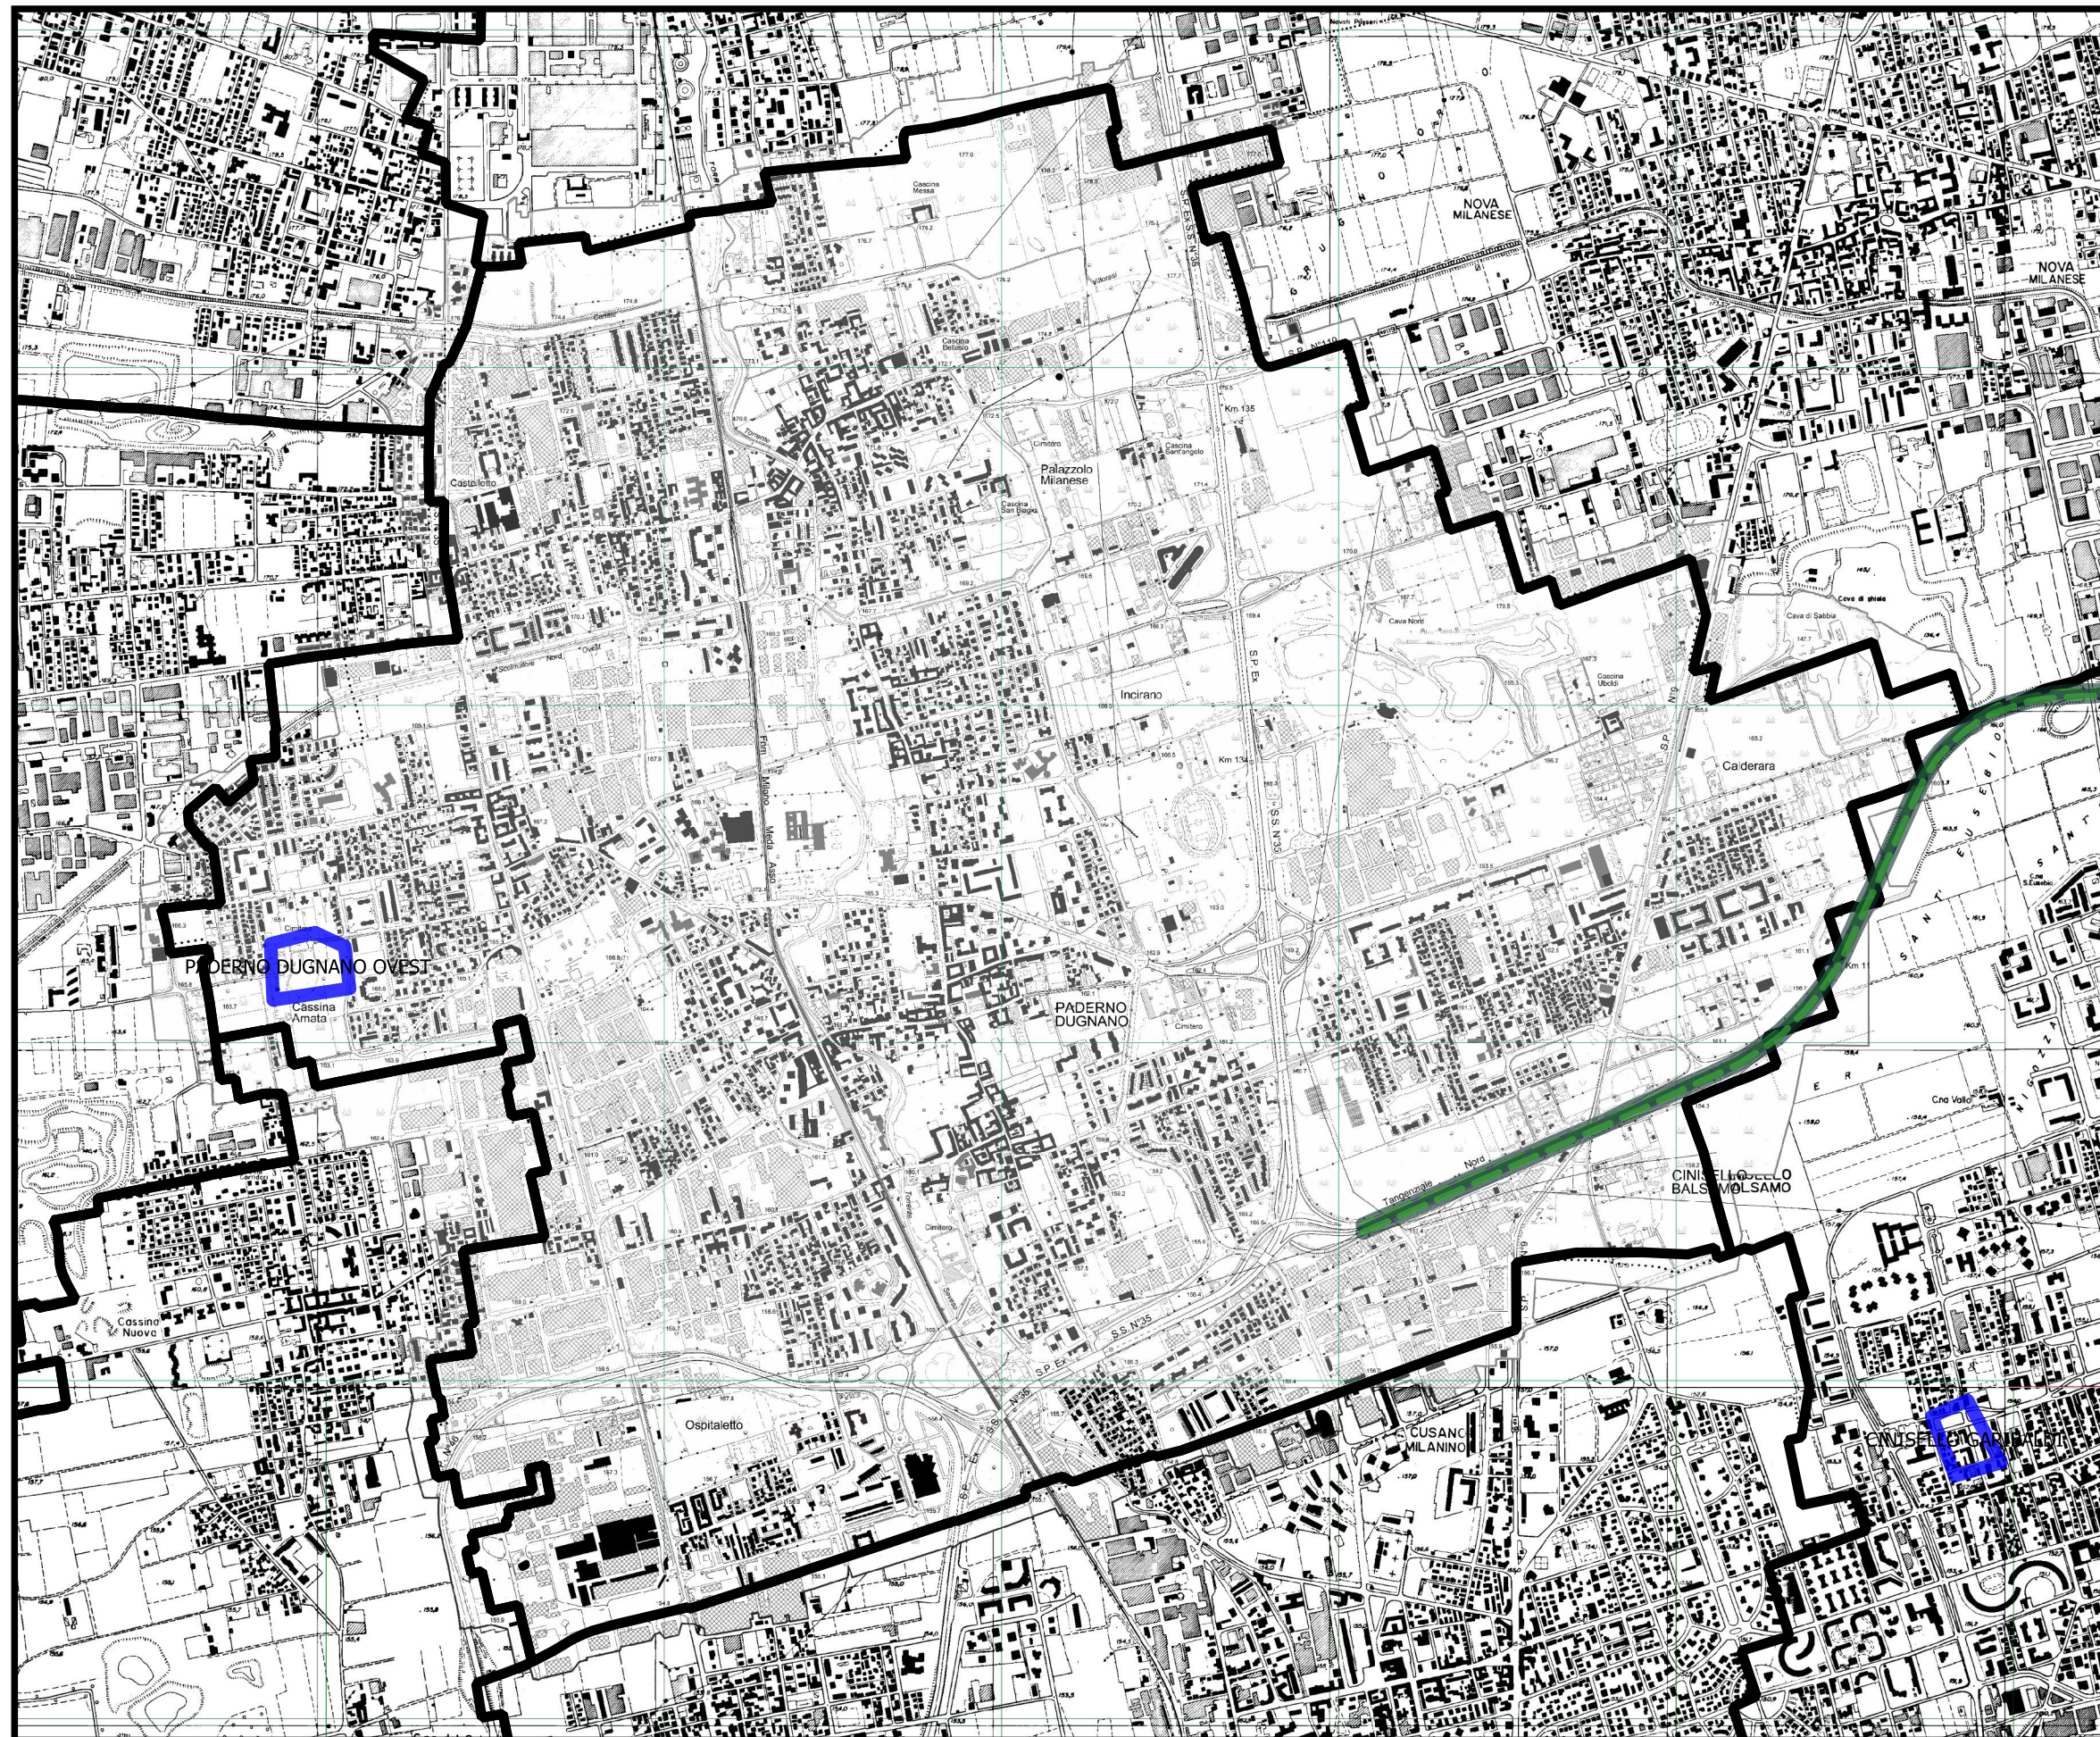

MX683 - SENAGO

PADERNO DUGNANO

MI880 - PADERNO DUGNANO

MI256 - PADERNO DUGNANO

MI234 - PADERNO DUGNANO

MI556 - CINISELLO BALSANO

PIANO DI LOCALIZZAZIONE

COMUNE DI PADERNO DUGNANO

Legenda

-  Aree Di Ricerca
-  Limiti Comunali

SCALA 1:20000

Piano Comunale Paderno Dugnano 2021/2022